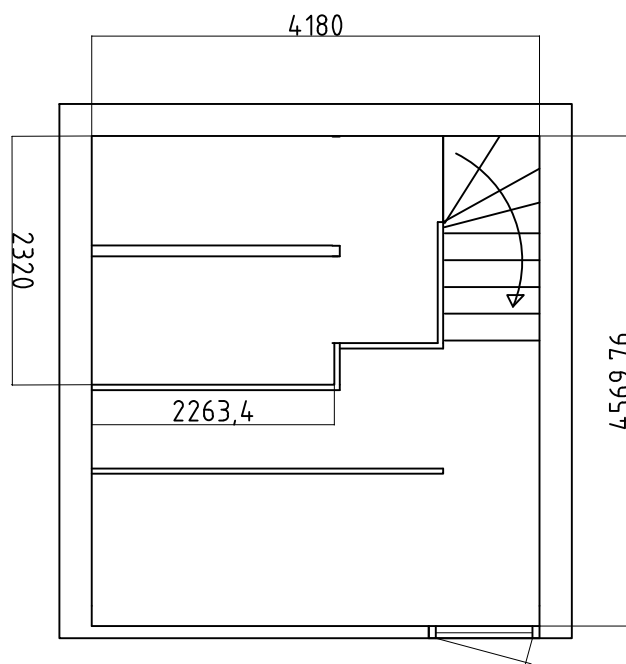

Begane  
grond

Kelder

Zeedijk  
134  
Casco